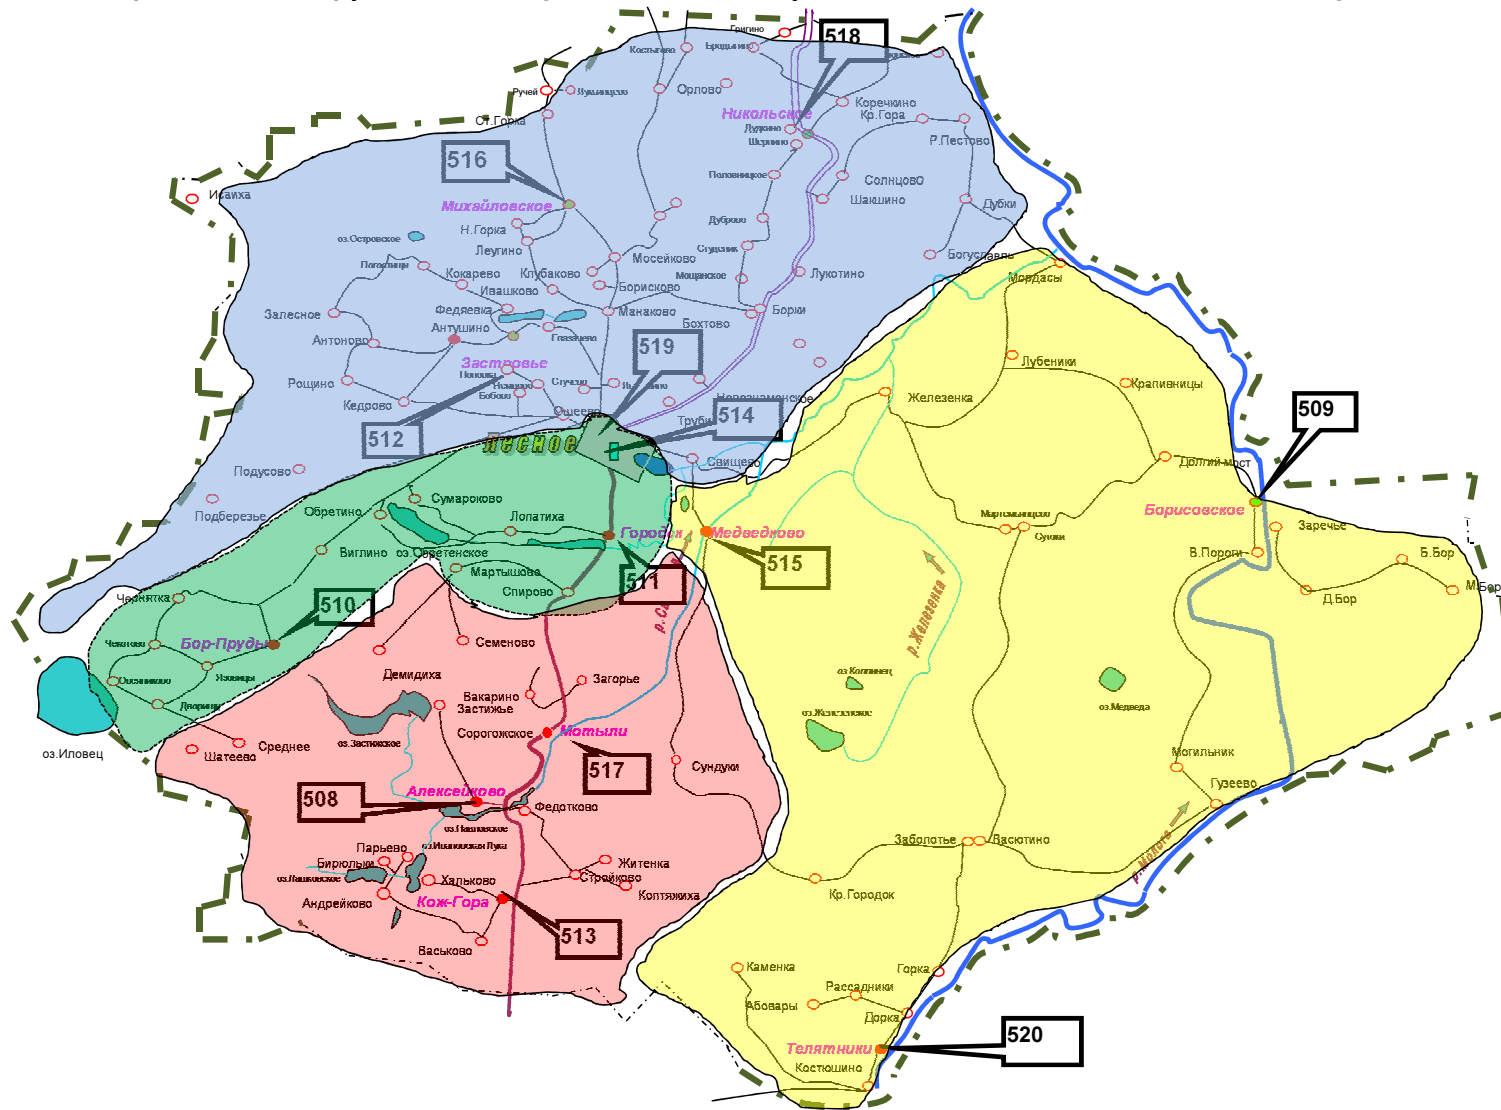

# Схема избирательных округов на выборах Советов депутатов сельских поселений Лесного района

515

Пункты расположения и номера участковых избирательных комиссий

- Сорогожский десятимандатный избирательный округ
- Медведковский семимандатный избирательный округ
- Лесной десятимандатный избирательный округ
- Бохтовский десятисандатный избирательный округ